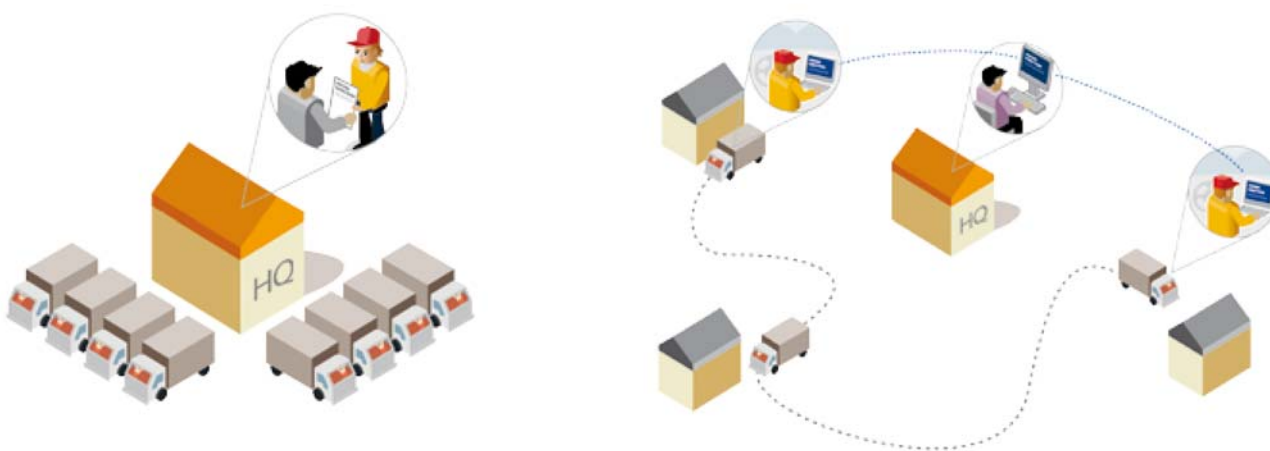

IMMER MEHR MENSCHEN ARBEITEN IN EINEM MOBILEN BÜRO

EIN SICHERER UND ERGONOMISCHER ARBEITSPLATZ – FÜR SIE!

Handelsreisende, Berufskraftfahrer, Verkäufer und andere – Das Fahrzeug haben diese Berufsgruppen als Arbeitsplatz gemeinsam und immer alltäglicher wird der Umgang mit Computer/Laptop im Fahrzeug. Damit Sicherheit und Ergonomie gewährleistet werden kann, bietet Zirkona das Joiner System an. Ihre Sicherheit ist unsere Motivation!